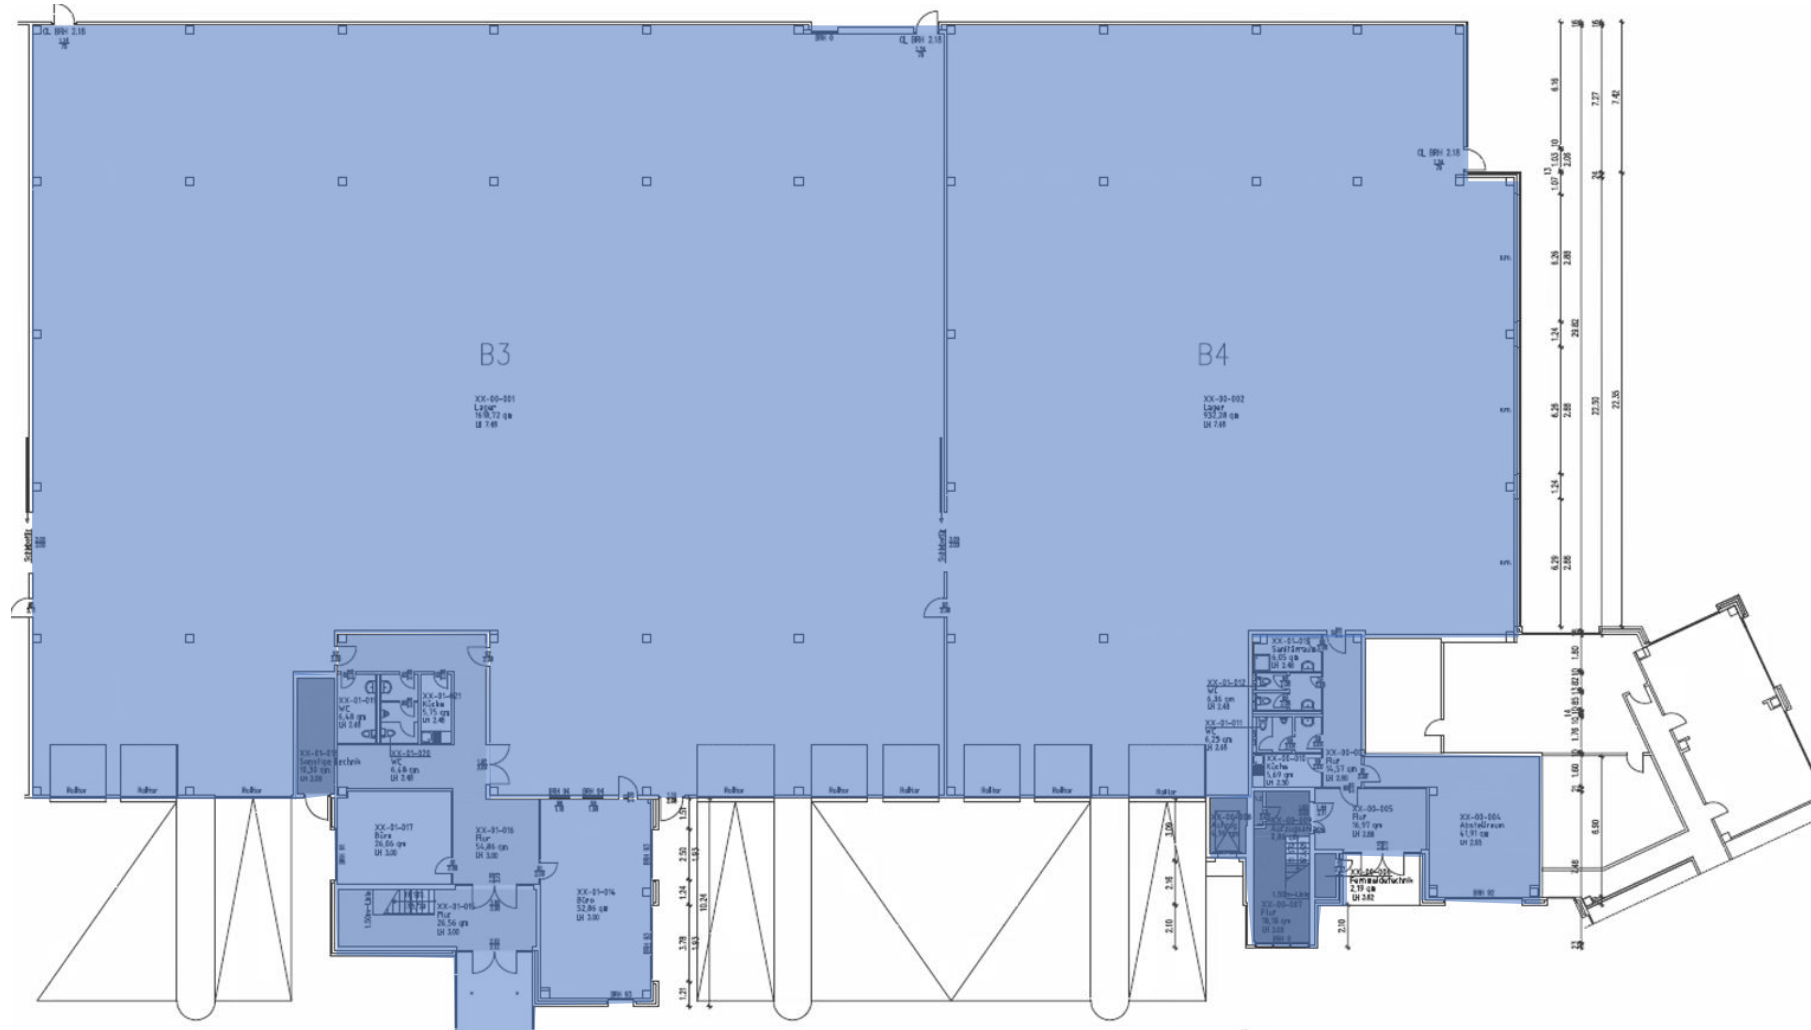

In de Tarpen 37-51,
22848 Norderstedt
Lageplan Bauteil B

 Mietgegenstand
gesamt

In de Tarpen 37-51,
22848 Norderstedt
Grundriss, BT B2, EG

Mietgegenstand
gesamt

In de Tarpen 37-51,
22848 Norderstedt
Grundriss, BT B3-4, EG

 Mietgegenstand
gesamt

In de Tarpen 37-51,
22848 Norderstedt
Grundriss, BT B3-4, 1.OG

Mietgegenstand
gesamt