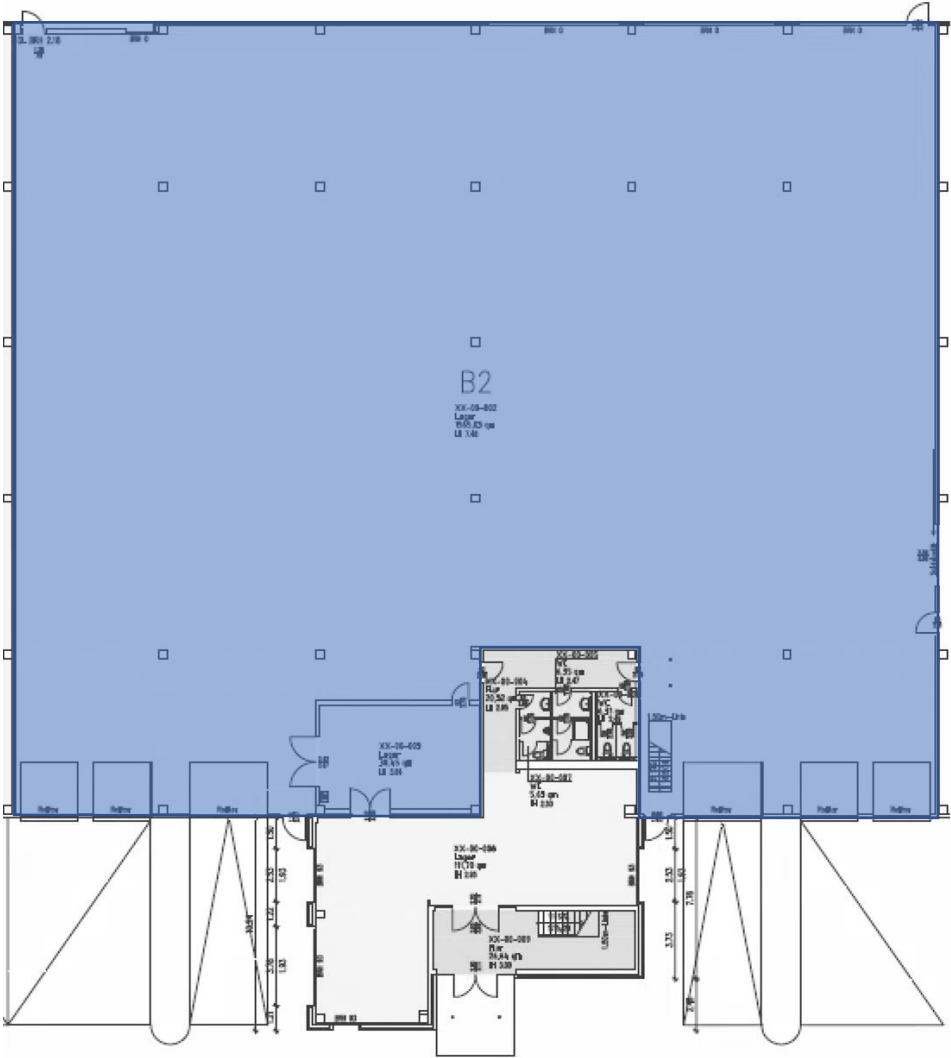

In de Tarpen 37-51,
22848 Norderstedt
Lageplan Bauteil B

 Mietgegenstand
gesamt

In de Tarpen 37-51,
22848 Norderstedt
Grundriss, BT B2, EG

Mietgegenstand
gesamt

In de Tarpen 37-51,
22848 Norderstedt
Grundriss, BT B3-4, EG

 Mietgegenstand
gesamt

In de Tarpen 37-51,
22848 Norderstedt
Grundriss, BT B3-4, 1.OG

Mietgegenstand
gesamt