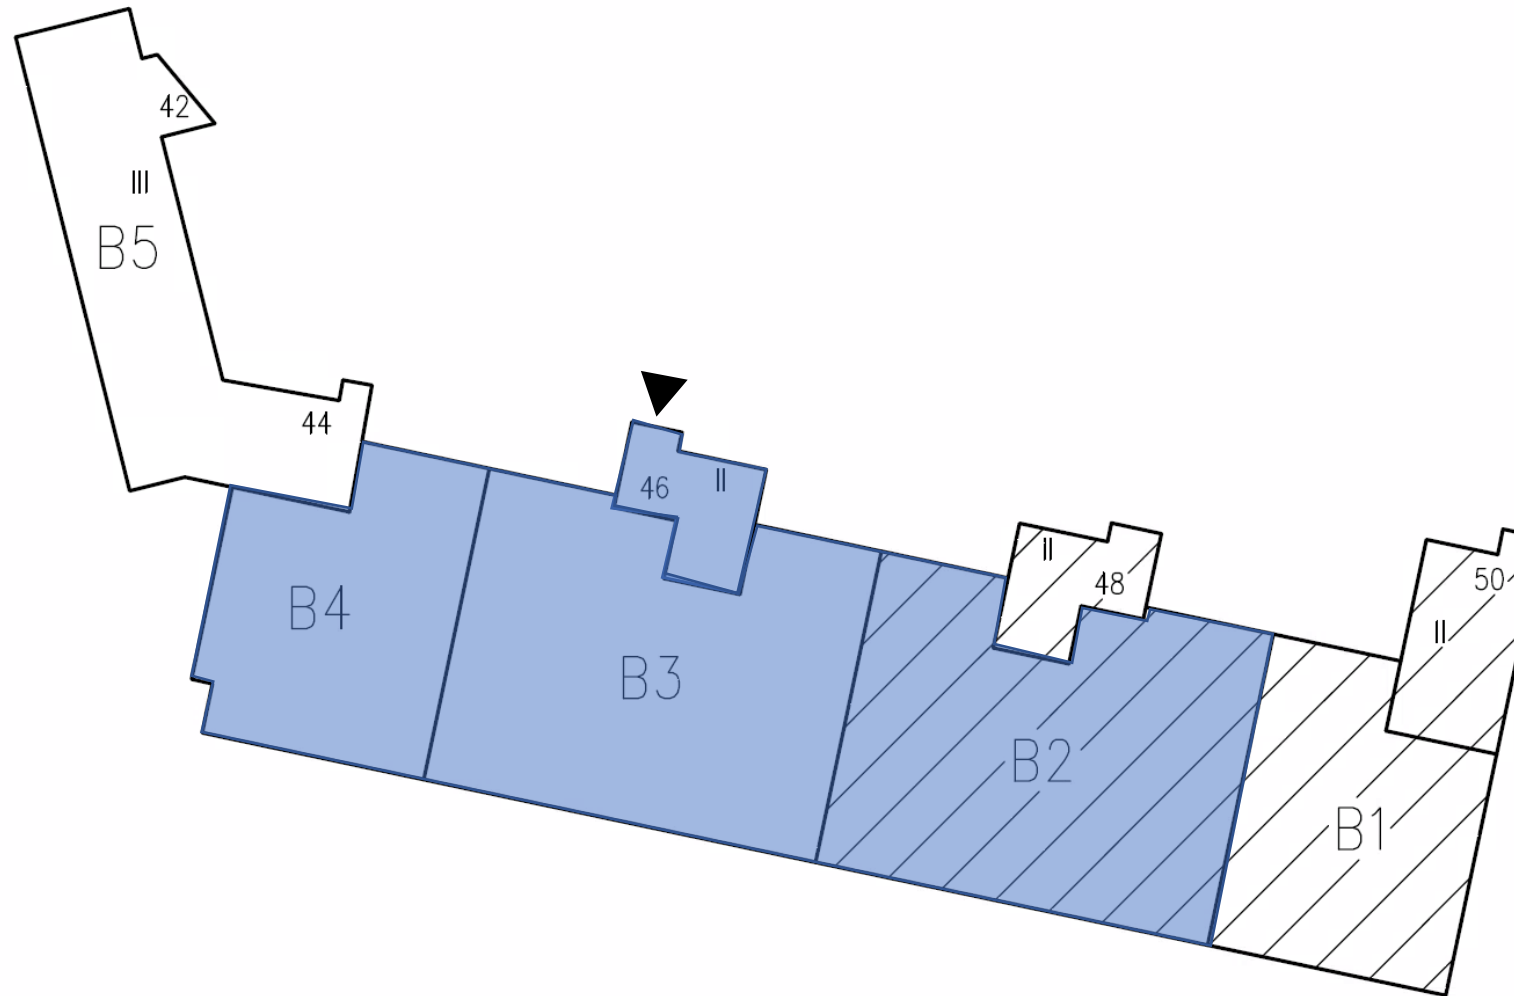

In de Tarpen 37-51,
22848 Norderstedt
Lageplan Bauteil B

 Mietgegenstand
gesamt

In de Tarpen 37-51,
22848 Norderstedt
Grundriss, BT B2, EG

Mietgegenstand
gesamt

In de Tarpen 37-51,
22848 Norderstedt
Grundriss, BT B3-4, EG

 Mietgegenstand
gesamt

In de Tarpen 37-51,
22848 Norderstedt
Grundriss, BT B3-4, 1.OG

Mietgegenstand
gesamt