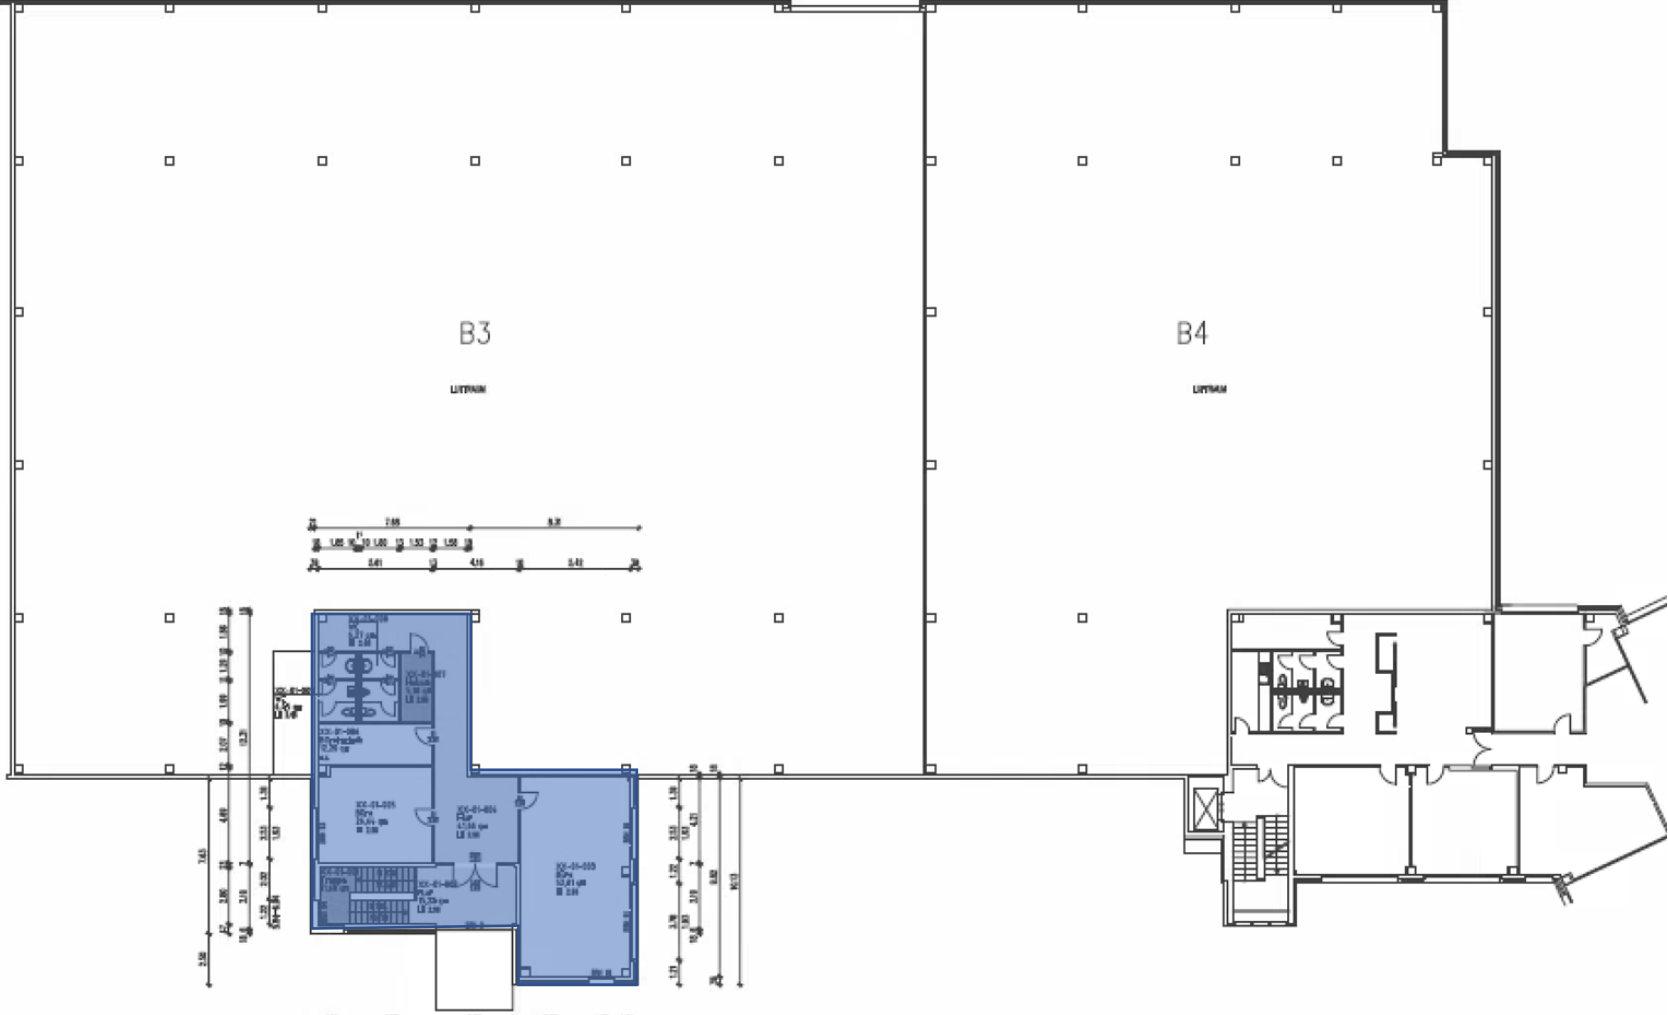

In de Tarpen 37-51,
22848 Norderstedt
Lageplan Bauteil B

 Mietgegenstand
gesamt

In de Tarpen 37-51,
22848 Norderstedt
Grundriss, BT B2, EG

Mietgegenstand
gesamt

In de Tarpen 37-51,
22848 Norderstedt
Grundriss, BT B3-4, EG

 Mietgegenstand
gesamt

In de Tarpen 37-51,
22848 Norderstedt
Grundriss, BT B3-4, 1.OG

Mietgegenstand
gesamt