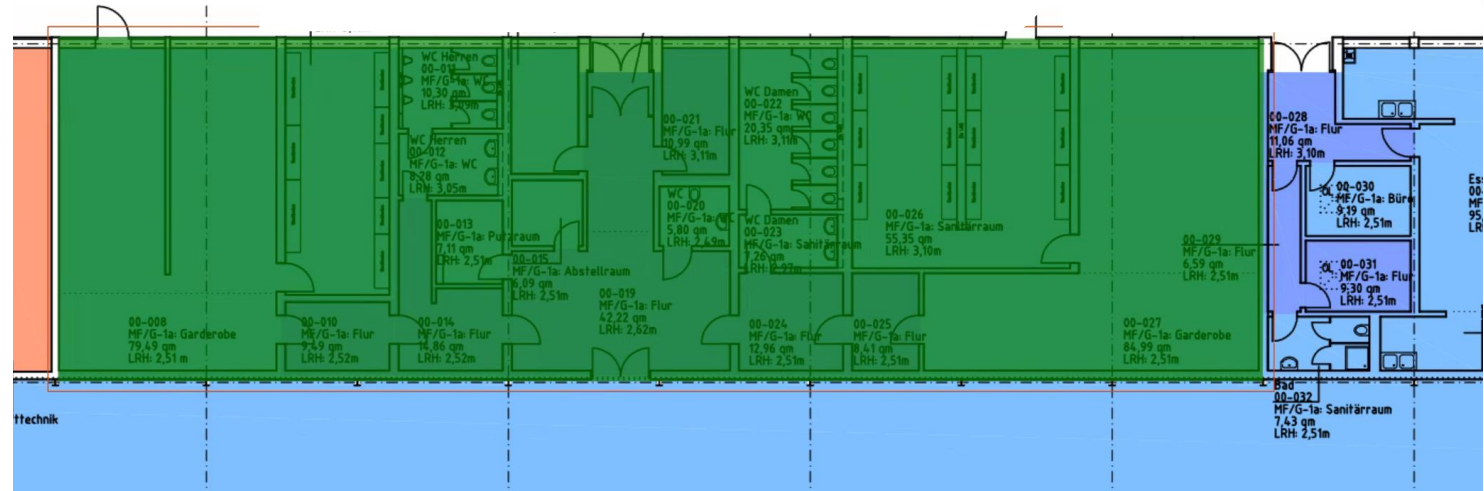

PFÄLZER RING 2, HOCKENHEIM | SOZIALRÄUME

Raum	Vermietbare Fläche
Sozialräume (Umkleiden mit Spinden, WC's, Abstellräume)	Ca. 430 m ²
	Ca. 430 m ²

Verfügbare Fläche
/ ca. 430 m²

Flächennutzung
/ Sozialräume

Flächenverfügbarkeit
/ Ab sofort

/ Ausbaustandard: Mittel

/ Baujahr: 2000

/ Ausstattung: WC Damen (6 St.), Waschraum, Umkleide mit 180 Spinden

WC Herren (6 St.), Waschraum, Umkleide mit 120 Spinden

Linoleum- und Fliesenboden